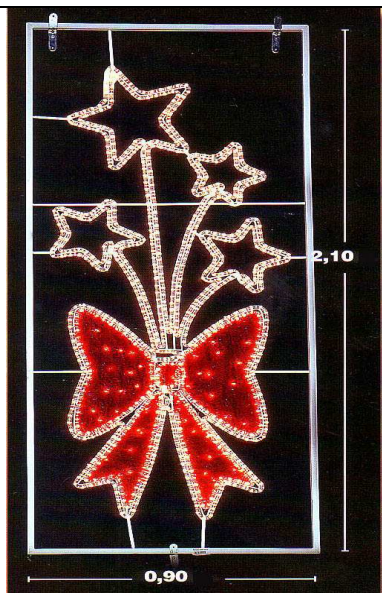

## SCHEMA TECNICA Elemento Decorativo Luminoso ART.

DATA : 24/04/2009

SCHEMA N ° 101

*materiale in allestimento*

<b>ARTICOLO PROIETTORE</b>	
<b>ANNO DI COSTRUZIONE</b>	<b>ANNO 2009</b>
<b>POTENZA COMPLESSIVA</b>	
<b>TENSIONE DI ALIMENTAZIONE</b>	<b>230 V</b>
<b>CLASSE DI ISOLAMENTO</b>	
<b>GRADO DI PROTEZIONE</b>	
<b>MARCHIO DI QUALITA'</b>	
<b>PESO</b>	
<b>DIMENSIONI DELL'ELEMENTO</b>	<b>ALTEZZA CM 2.10 LARGHEZZA 0.90 CM</b>