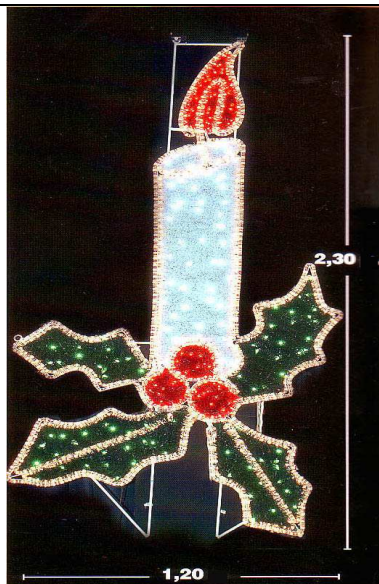

SCHEMA TECNICA Elemento Decorativo Luminoso ART.

DATA : 24/04/2009

SCHEMA N ° 102

materiale in allestimento

ARTICOLO PROIETTORE	
ANNO DI COSTRUZIONE	ANNO 2009
POTENZA COMPLESSIVA	
TENSIONE DI ALIMENTAZIONE	230 V
CLASSE DI ISOLAMENTO	
GRADO DI PROTEZIONE	
MARCHIO DI QUALITA'	
PESO	
DIMENSIONI DELL'ELEMENTO	ALTEZZA CM 2.30 LARGHEZZA 1.20 CM