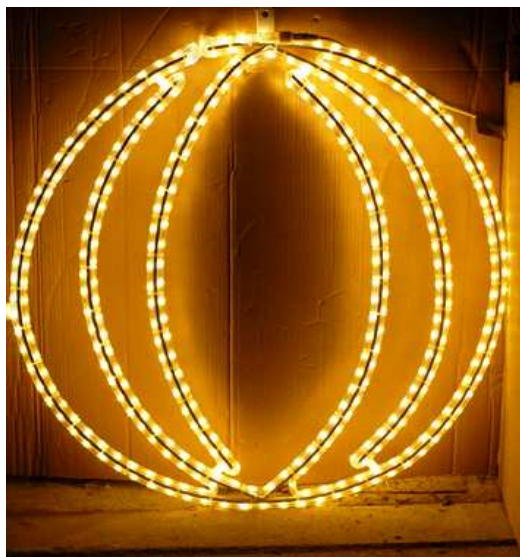

(dal 1973)

s.n.c di Belli G.P. & C
impianti elettrici e manutenzioni
illuminazioni pubbliche

VIA GIACOMO BURANELLO 104-112 R
16149 GENOVA
Telefono 0108358555 – Fax 0108358547
Albo Artigiani n°48783 – Registro Ditte n°244631
Cod.Fisc e P.Iva 00627290109

SCHEMA TECNICA

Elemento Decorativo Luminoso

ART. 1.45

DATA : 03-01-2013

SCHEMA N° 137

LED

ARTICOLO ELEMENTO DECORATIVO	PALLINA DI NATALE CON TUBO LUMINOSO A LED
LUMINOSO	16/FR -22/CA
ANNO DI COSTRUZIONE	ANNO 2013
POTENZA COMPLESSIVA	W 45
TENSIONE DI ALIMENTAZIONE	220/240 Volt
CLASSE DI ISOLAMENTO	TIPO 2
GRADO DI PROTEZIONE	IP 44
MARCHIO DI QUALITA'	MARCATURA CE
PESO	KG 3,5
TUBO LUMINOSO A LED	TUBO LUMINOSO
DIMENSIONI DELL'ELEMENTO LUMINOSO DECORATIVO	DIAM. CM 95