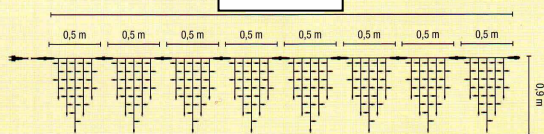

SCHEMA TECNICA Elemento Decorativo Luminoso ART. 0.21

DATA : 03-01-2013

SCHEMA N° 150

6 metri

ARTICOLO ELEMENTO DECORATIVO LUMINOSO	ART.0.21
ANNO DI COSTRUZIONE	ANNO 2013
POTENZA COMPLESSIVA	W 21,00
TENSIONE DI ALIMENTAZIONE	220 / 240 Volt - 50 Hz
CLASSE DI ISOLAMENTO	TIPO 2
GRADO DI PROTEZIONE	IP 44
MARCHIO DI QUALITA'	Marchatura CE sulla catena luminosa
PESO	Kg 035 ogni catena luminosa
CATENE LUMINOSE MK Illumination	N° 1 catena luminosa da 6 metri
LAMPADE SUBMINIATURE	Completa di n° 348 led luce bianco.
CONDUTTORI ELETTRICI-IMQ-H05RNF	
DIMENSIONI DELL'ELEMENTO LUMINOSO DECORATIVO	MT. 6,00 LUNGHEZZA ALTEZZA VARIABILE DA 90 CM