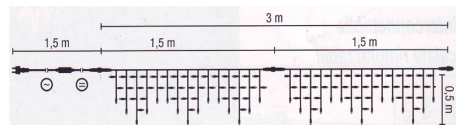

SCHEDA TECNICA

Elemento Decorativo Luminoso

ART.0.10

DATA : 01-09-2007

SCHEDA N° 74

ARTICOLO ELEMENTO DECORATIVO LUMINOSO A LED	ART. 0.10
ANNO DI COSTRUZIONE	ANNO 2007
POTENZA COMPLESSIVA	W 10,00
TENSIONE DI ALIMENTAZIONE	220 / 240 volt – 50 Hz
CLASSE DI ISOLAMENTO	TIPO 2
GRADO DI PROTEZIONE	IP 44
MARCHIO DI QUALITA'	Marchatura CE sulla catena luminosa
PESO	Kg 035 ogni catena luminosa
CATENE LUMINOSE MK illumination	N° 1 catena luminosa da 3 metri
LED LUCE FREDDA	Completa di n°114 led luce bianco
CONDUTTORI ELETTRICI H05RNF	
DIMENSIONI DELL'ELEMENTO LUMINOSO DECORATIVO	MT. 3,0 LUNGHEZZA