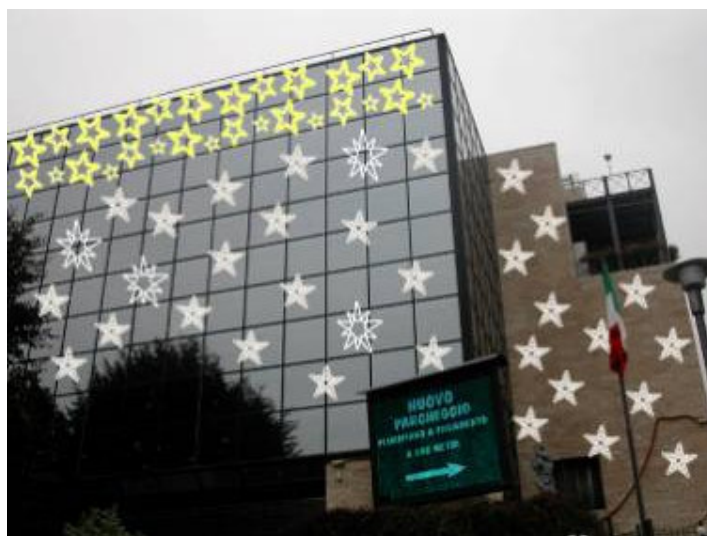

(dal 1973)

s.n.c di Belli G.P. & C
impianti elettrici e manutenzioni
illuminazioni pubbliche

VIA GELASIO ADAMOLI 361 C-D-E
16138 GENOVA
Telefono 0108358555 – Fax 0108358547
Albo Artigiani n°48783 – Registro Ditte n°244631
Cod.Fisc e P.Iva 00627290109

SCHEMA TECNICA

Elemento Decorativo Luminoso

ART. 0.164

DATA : 31/10/2007

SCHEMA N° 77

ARTICOLO ELEMENTO DECORATIVO	<i>Con effetto evanescenza e lampeggio</i>
LUMINOSO	<i>ART. 0.164</i>
ANNO DI COSTRUZIONE	<i>ANNO 2007</i>
POTENZA COMPLESSIVA	<i>164 W</i>
TENSIONE DI ALIMENTAZIONE	<i>220 / 240 Volt - 50 Hz</i>
CLASSE DI ISOLAMENTO	<i>TIPO 2</i>
GRADO DI PROTEZIONE	<i>IP 44</i>
MARCHIO DI QUALITA'	<i>Marchatura CE sul tubo luminoso</i>
PESO	<i>Kg 2,00</i>
TUBO LUMINOSO TIPO	<i>MT 10,00 COLORE BIANCO – CONFORME ALLE NORME</i>
FLEXNEON – CRYSTAL	<i>EN 60598-2-1 (08/93) - EN 60598-2-20 (01/92)</i>
DIMENSIONI	<i>MT. 1.06 ALTEZZA .</i>
	<i>MT. 1.06 LARGHEZZA .</i>