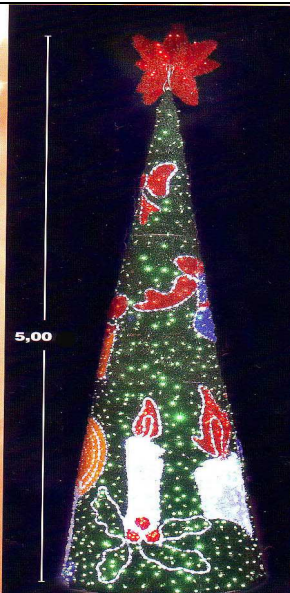

SCHEMA TECNICA Elemento Decorativo Luminoso ART.

DATA : 24/04/2009

SCHEMA N ° 91

materiale in allestimento

ARTICOLO	
ANNO DI COSTRUZIONE	ANNO 2009
POTENZA COMPLESSIVA	
TENSIONE DI ALIMENTAZIONE	230 V
CLASSE DI ISOLAMENTO	
GRADO DI PROTEZIONE	
MARCHIO DI QUALITA'	
PESO	
DIMENSIONI DELL'ELEMENTO	ALTEZZA CM 5 LARGHEZZA CM